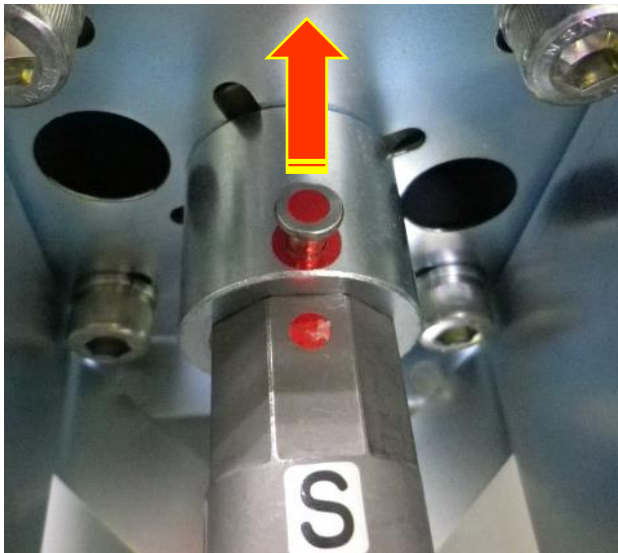

## 遮断弁に手動操作機構が付けられます！！

すこし大きなサイズまで、手動操作が出来るようになりました（オプション設定）

**ココです!!**

追加出来るようになったのは、  
32A～100Aのボール弁

（15A～25Aは標準で手動操作軸が設置されています）

ピンを抜いて

回すだけ

お問い合わせは、下記迄 お願い致します