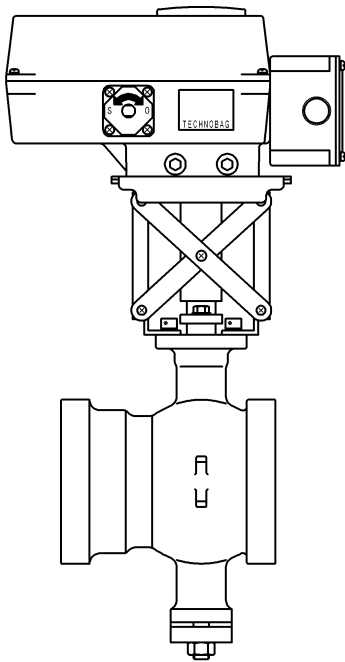

COMING SOON

コントロール & コントロール遮断弁 のラインナップが拡充されます！！

蒸気コントロール