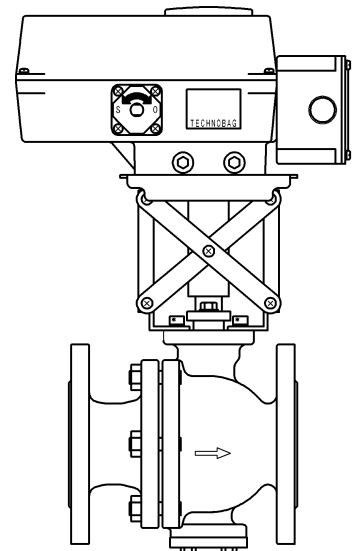

ヘッダーバイパス

お問い合わせは、下記迄 お願い致します

株式会社 テクノバッグ

東京都墨田区太平 3-11-10 大野ビル 5F

TEL. 03-3623-2441 FAX. 03-3623-2447

MAIL : info@technobag.jp