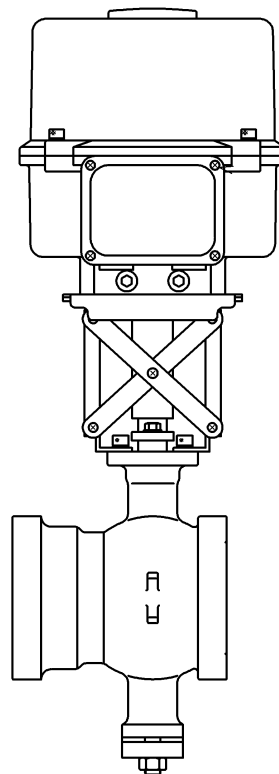

蒸気コントロール遮断