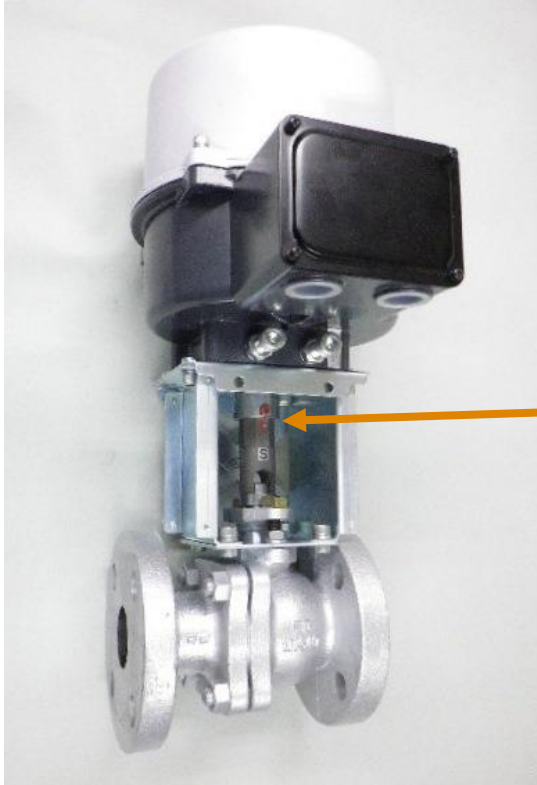

## 遮断弁に手動操作機構が付けられます！！

すこし大きなサイズまで、手動操作が出来るようになりました（オプション設定）

**ココです!!**

追加出来るようになったのは、  
32A～100Aのボール弁

（15A～25Aは標準で手動操作軸が設置されています）

ピンを抜いて

回すだけ

お問い合わせは、下記迄 お願い致します