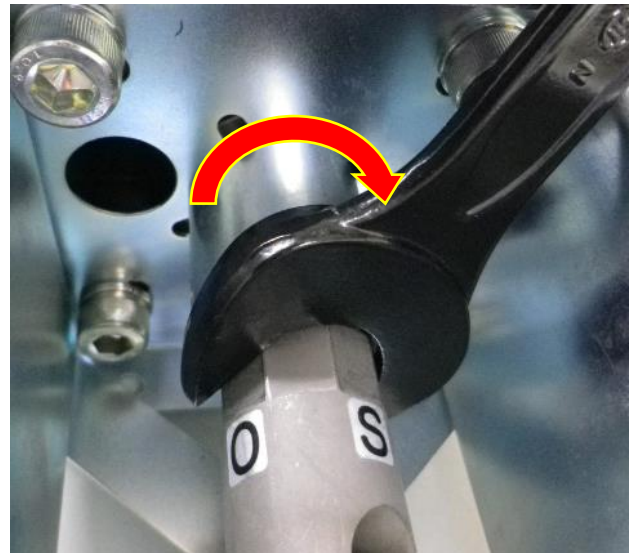

## 遮断弁に手動操作機構が付けられます！！

すこし大きなサイズまで、手動操作が出来るようになりました（オプション設定）

**ココです!!**

追加出来るようになったのは、  
32A～100Aのボール弁

（15A～25Aは標準で手動操作軸が設置されています）

ピンを抜いて

回すだけ

お問い合わせは、下記迄 お願い致します